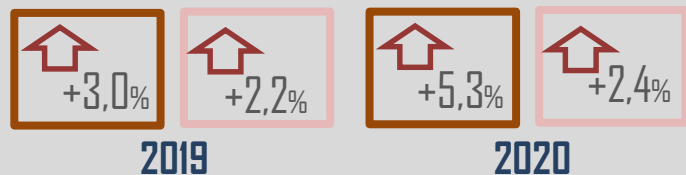

# АНАЛИТИЧЕСКИЙ ВЕСТНИК

ИАЦ

104,7%

индекс цен на продовольственные товары  
(апрель 2020 года к декабрю 2019 года)

105,3%

индекс цен на медикаменты  
(апрель 2020 года к декабрю 2019 года)

43,01 руб.

средняя стоимость одного литра бензина АИ-92  
в Санкт-Петербурге в апреле 2020 года

## Прирост цен в % к предыдущему месяцу

### Прирост цен на медикаменты и все товары и услуги

■ - медикаменты □ - товары и услуги

Динамика цен рассчитана относительно декабря 2019 года

Наиболее существенно подорожал Линекс

	Санкт-Петербург	Россия
↑	на 18,1%	на 15,4%
СТОИМОСТЬ апрель 2020 года	269,59 руб.	262,22 руб.