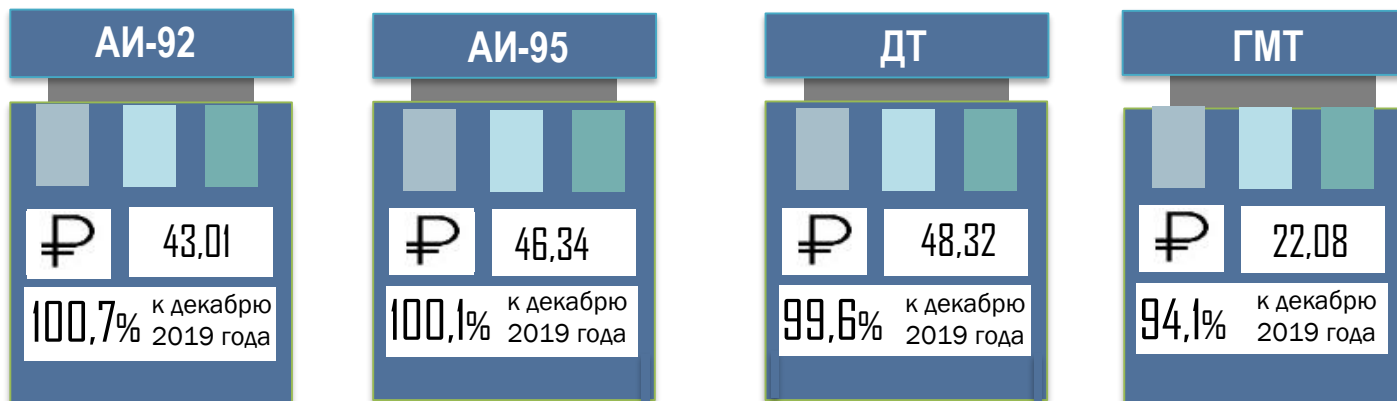

ГМТ – газовое моторное топливо

ДТ – дизельное топливо

Источник данных: Росстат